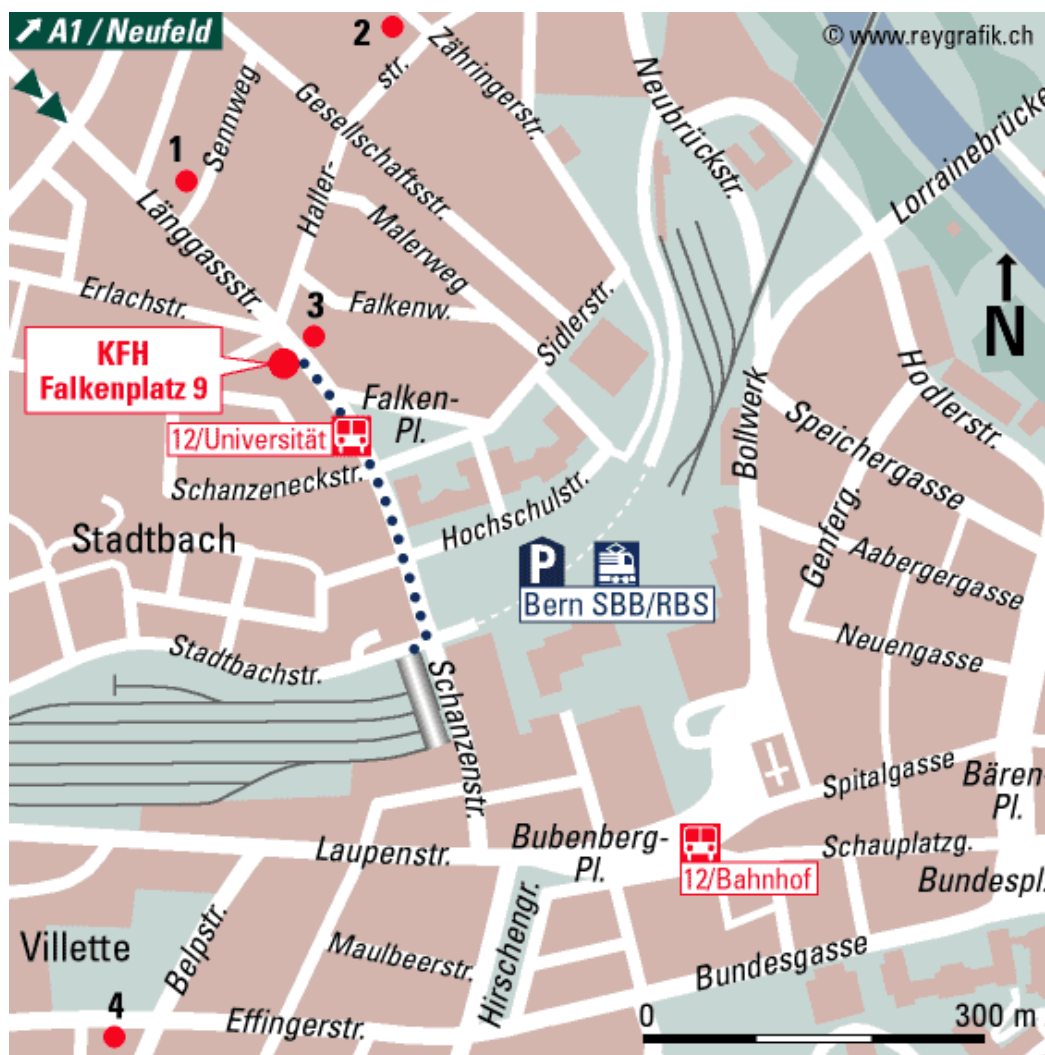

KFH

Rektorenkonferenz der Fachhochschulen der Schweiz
Conférence des Recteurs des Hautes Ecoles Spécialisées Suisses
Conferenza dei Rettori delle Scuole Universitarie Professionali Svizzere
Rectors' Conference of the Swiss Universities of Applied Sciences

Come raggiungerci

Con i mezzi pubblici

Dalla stazione ferroviaria: con il bus n.12 in direzione Länggasse fino alla fermata «Universität». La CSSUP si trova di fronte alla fermata.

A piedi dalla stazione ferroviaria

Prendere l'uscita «West» nella stazione e proseguire a sinistra lungo la Länggasse (circa 5 min.) fino a Falkenplatz.

Con l'automobile

Da Ginevra / Friburgo / Neuchâtel: prendere l'uscita autostradale «Forsthaus»

Da Zurigo / Basilea: prendere l'uscita autostradale «Neufeld»

Nostro indirizzo

Segreteria generale CSSUP

Falkenplatz 9
Casella postale 710
CH-3000 Berna 9

+41 (0)31 300 70 00

Leggenda:

1. Rektorenkonferenz der Schweizer Universitäten (CRUS), Sennweg 2
2. Conferenza svizzera dei direttori cantonali della pubblica educazione (CDPE), Zähringerstrasse 25
3. Berner Fachhochschule Soziale Arbeit (BFH), Falkenplatz 24
4. Ufficio federale della formazione professionale e della tecnologia (UFFT), Effingerstrasse 27