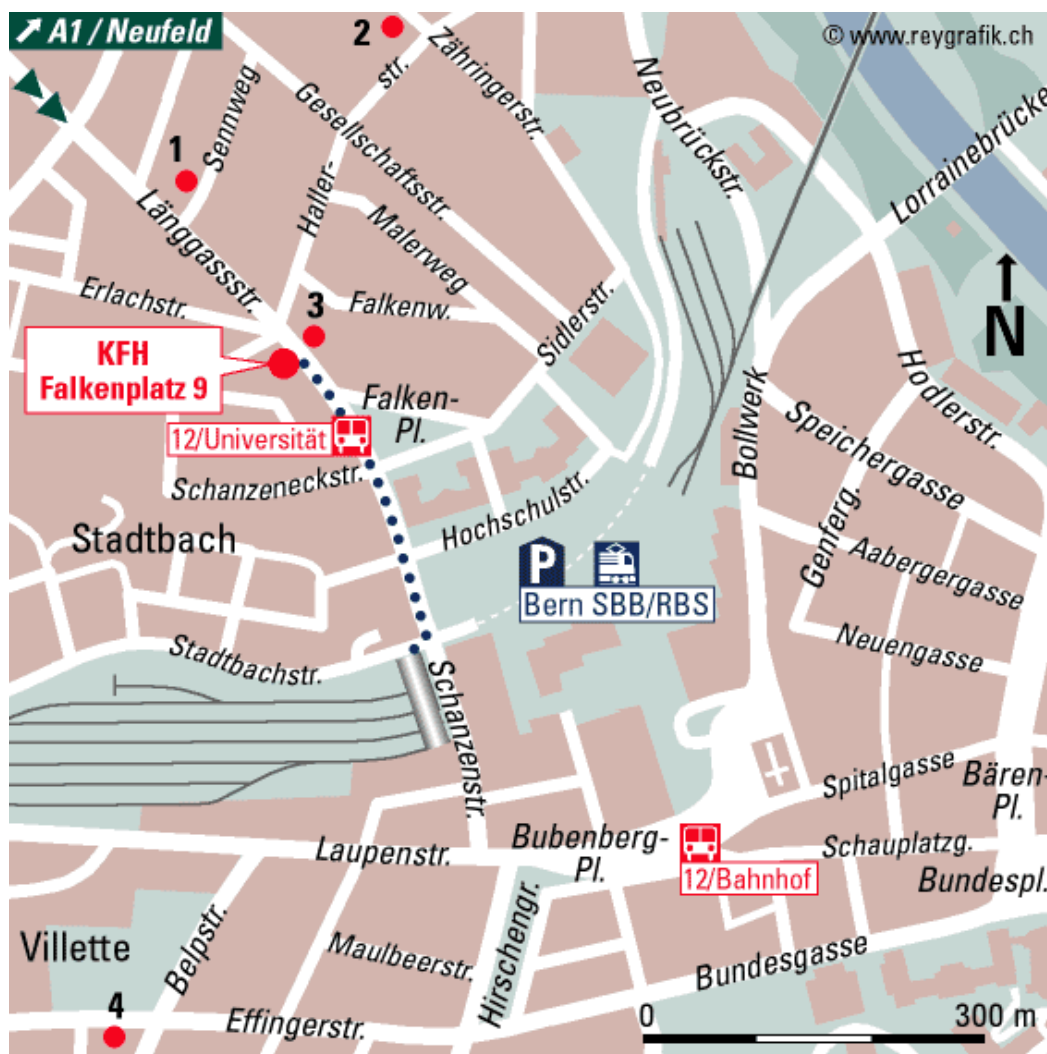

### Mit öffentlichen Verkehrsmitteln

Mit dem Bus Nr. 12 ab Hauptbahnhof Richtung Länggasse bis Haltestelle «Universität».

Die KFH befindet sich schräg gegenüber der Haltestelle.

### Zu Fuss vom Hauptbahnhof

Bahnhof Ausgang West („Welle“), dann die Schanzenstrasse hinauf bis Falkenplatz.

### Mit dem Auto

Von Genf / Freiburg / Neuenburg: Autobahnausfahrt «Forsthaus»

Von Zürich / Basel: Autobahnausfahrt «Neufeld»

### Legende:

1. Rektorenkonferenz der Schweizer Universitäten (CRUS), Sennweg 2
2. Schw. Konferenz der kantonalen Erziehungsdirektoren (EDK), Zähringerstrasse 25
3. Berner Fachhochschule (BFH), Rektorat / Services, Falkenplatz 24
4. Bundesamt für Berufsbildung und Technologie (BBT), Effingerstrasse 27