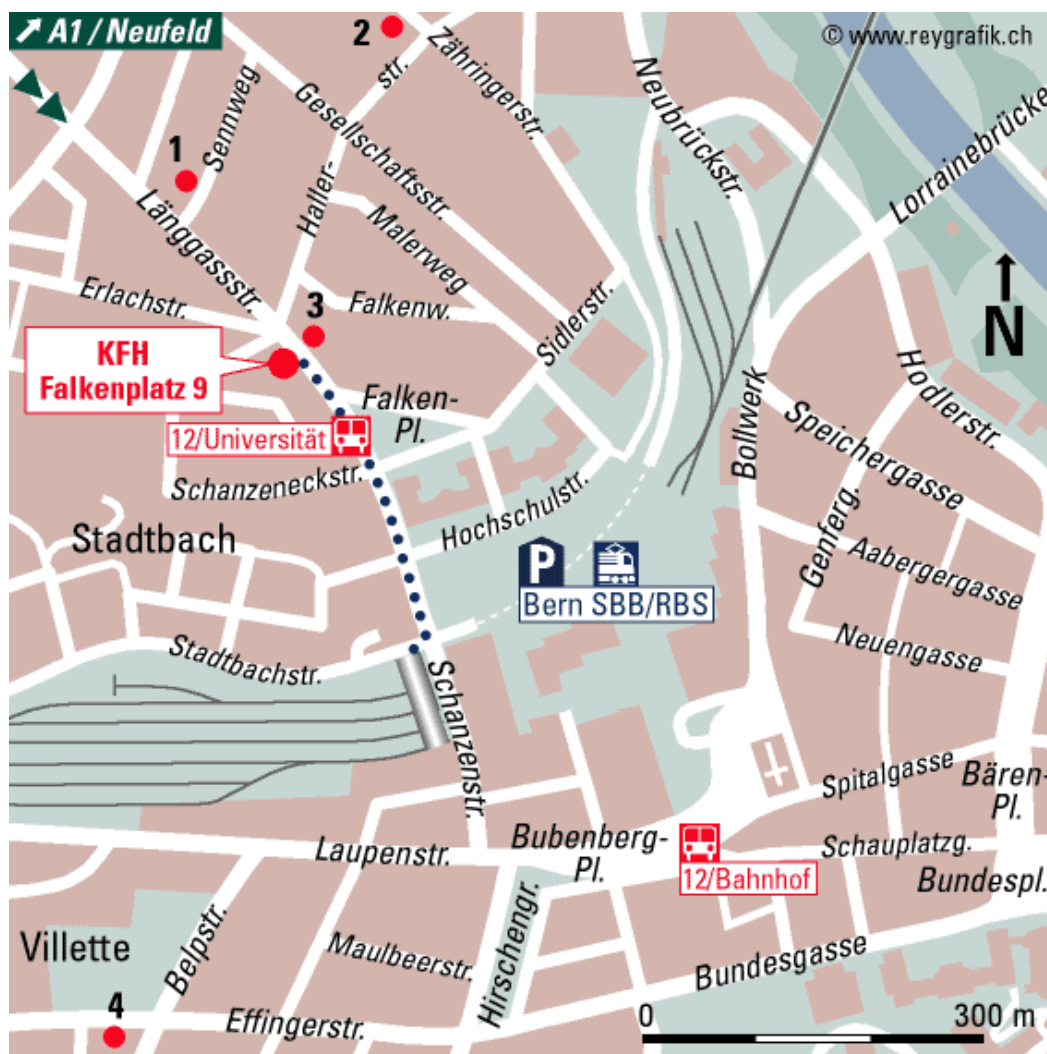

KFH

Rektorenkonferenz der Fachhochschulen der Schweiz
Conférence des Recteurs des Hautes Ecoles Spécialisées Suisses
Conferenza dei Rettori delle Scuole Universitarie Professionali Svizzere
Rectors' Conference of the Swiss Universities of Applied Sciences

So finden Sie uns

Mit öffentlichen Verkehrsmitteln

Mit dem Bus Nr. 12 ab Hauptbahnhof Richtung Länggasse bis Haltestelle «Universität».

Die KFH befindet sich schräg gegenüber der Haltestelle.

Zu Fuss vom Hauptbahnhof

Bahnhof Ausgang West („Welle“), dann die Schanzenstrasse hinauf bis Falkenplatz.

Mit dem Auto

Von Genf / Freiburg / Neuenburg: Autobahnausfahrt «Forsthaus»

Von Zürich / Basel: Autobahnausfahrt «Neufeld»

Unsere Adresse

Generalsekretariat KFH

Falkenplatz 9
Postfach 710
CH-3000 Bern 9

+41 (0)31 300 70 00

Legende:

1. Rektorenkonferenz der Schweizer Universitäten (CRUS), Sennweg 2
2. Schw. Konferenz der kantonalen Erziehungsdirektoren (EDK), Zähringerstrasse 25
3. Berner Fachhochschule Soziale Arbeit (BFH), Falkenplatz 24
4. Bundesamt für Berufsbildung und Technologie (BBT), Effingerstrasse 27